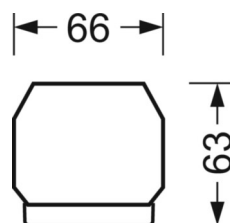

Оптика

Оснастка	LED, цветопередача/оттенок света CRI ≥ 80 / 6500K
Допуск для координаты цветности (MacAdam)	3SDCM
Фотобиологическая безопасность (светильник)	RG1
Номинальный световой поток	9906lm
Срок службы LED	50000h L80/B10 (Tq 40°C)
светоотдача светильников	178lm/W
Угол излучения	95° (C0) / 95° (C90)
UGR поп./вдоль	20.4 / 20.8

DEEP-LINK

<https://www.regiolum.de/ru/article/19415026180>

Ссылка	LED 10000lm 865
ηLB	100 %
Φ ↓/↑	98 % / 2 %
UGR поп./вдоль	20.4 / 20.8

Механика

цвет корпуса белый стандартный для электротехники RAL 9016

размеры (LxWxH/DxH) 2299mm x 55mm x 33mm

вес (нетто) 2.6kg

Вид монтажа сборка трековых систем, световая структура

размеры

L	2299 mm	Длина
В	55 mm	Ширина
н	33 mm	Высота