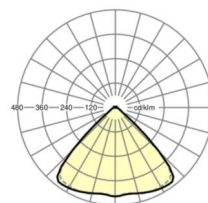

Оптика

Оснастка	LED, цветопередача/оттенок света CRI ≥ 80 / 6500K
Допуск для координаты цветности (MacAdam)	3SDCM
Фотобиологическая безопасность (светильник)	RG1
Номинальный световой поток	9906lm
Срок службы LED	50000h L80/B10 (Tq 40°C)
светоотдача светильников	178lm/W
Угол излучения	95° (C0) / 95° (C90)
UGR поп./вдоль	20.4 / 20.8

DEEP-LINK

<https://www.regiolum.de/ru/article/19415026180>

Ссылка	LED 10000lm 865
ηLB	100 %
Φ ↓/↑	98 % / 2 %
UGR поп./вдоль	20.4 / 20.8

Механика

цвет корпуса белый стандартный для электротехники RAL 9016

размеры (LxWxH/DxH) 2299mm x 55mm x 33mm

вес (нетто) 2.6kg

Вид монтажа сборка трековых систем, световая структура

размеры

L	2299 mm	Длина
В	55 mm	Ширина
н	33 mm	Высота