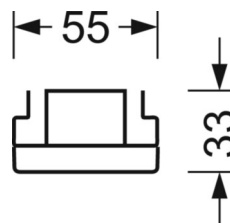

Оптика

Оснастка	LED, цветопередача/оттенок света CRI ≥ 80 / 6500K
Допуск для координаты цветности (MacAdam)	3SDCM
Фотобиологическая безопасность (светильник)	RG1
Номинальный световой поток	9906lm
Срок службы LED	50000h L80/B10 (Tq 40°C)
светоотдача светильников	178lm/W
Угол излучения	95° (C0) / 95° (C90)
UGR поп./вдоль	20.4 / 20.8

DEEP-LINK

<https://www.regiolum.de/ru/article/19415026180>

Ссылка	LED 10000lm 865
ηLB	100 %
Φ ↓/↑	98 % / 2 %
UGR поп./вдоль	20.4 / 20.8

Механика

цвет корпуса белый стандартный для электротехники RAL 9016

размеры (LxWxH/DxH) 2299mm x 55mm x 33mm

вес (нетто) 2.6kg

Вид монтажа сборка трековых систем, световая структура

размеры

L	2299 mm	Длина
В	55 mm	Ширина
н	33 mm	Высота